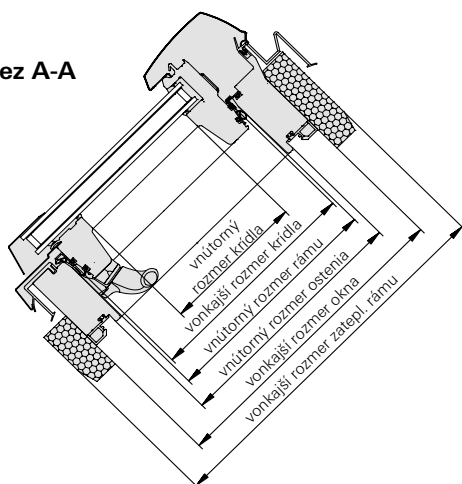

Rozmery

Označenie veľkostí	054/078	054/098	054/118	065/118	074/098
Vonkajší rozmer okna (mm)	540/780	540/980	540/1180	650/1180	740/980
Vonkajší rozmer zatepl. rámu (mm)	600/840	600/1040	600/1240	710/1240	800/1040
Vnútorý rozmer rámu (mm)	464/704	464/904	464/1104	574/1104	664/904
Vnútorý rozmer ostenia (mm)	480/720	480/920	480/1120	590/1120	680/920
Vonkajší rozmer krídla (mm)	456/695	456/895	456/1095	566/1095	656/895
Vnútorý rozmer krídla (mm)	382/620	382/820	382/1020	492/1020	582/820
Plocha zasklenia (m²)	0,24	0,31	0,39	0,50	0,48

Označenie veľkostí	074/118	074/140	094/118	094/140	114/140
Vonkajší rozmer okna (mm)	740/1180	740/1400	940/1180	940/1400	1140/1400
Vonkajší rozmer zatepl. rámu (mm)	800/1240	800/1460	1000/1240	1000/1460	1200/1460
Vnútorý rozmer rámu (mm)	664/1104	664/1324	864/1104	864/1324	1064/1324
Vnútorý rozmer ostenia (mm)	680/1120	680/1340	880/1120	880/1340	1080/1340
Vonkajší rozmer krídla (mm)	656/1095	656/1315	856/1095	856/1315	1056/1315
Vnútorý rozmer krídla (mm)	582/1020	582/1240	782/1020	782/1240	982/1240
Plocha zasklenia (m²)	0,59	0,72	0,80	0,97	1,22

rez A-A